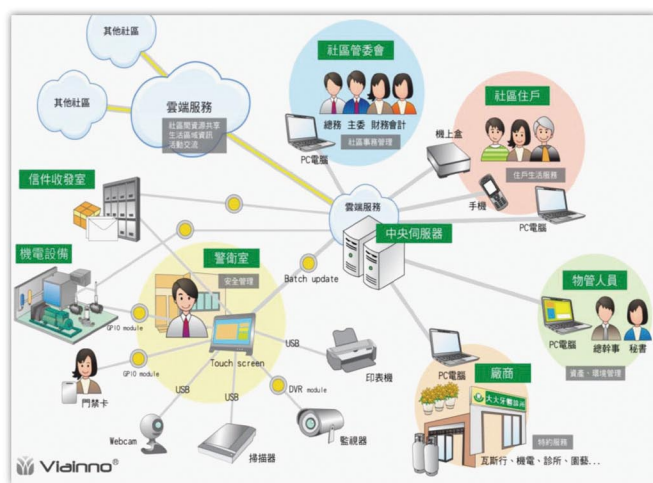

# O2O與物業設施管理的關聯

東京都 經企部  
陳嫻奴

O2O,全名為**Online to Offline**,簡單來說,Online為利用科技系統的線上服務,Offline為利用人力的線下服務,社區O2O改變了物業管理模式,服務範圍擴大,利用互聯網、物聯網、行動裝置及雲端等各種手段整合建物與環境維護,透過科技運用取代傳統人力管理的模式,像是使用eTag,管理停車系統或利用一卡通及手機門禁監控系統等設施,構建訊息化管理系統。

傳統物業管理可分為三大類別,像是**事務性**:社區公告、規約辦法、郵件包裹收發等;**服務性**:叫車、外送及洗衣服務等;**管理性**:繳交管理費、社區公共設施(會館)管理、安全防災監控、設備例行檢修、門禁管理、停車管理等,現在皆可通過線上平台為社區用戶服務。而傳統物業管理為人力勞動模式,屬於勞動密集型行業,而現今使用智慧化設備監測技術,即可透過前端嵌入式系統與設備連線,將設備狀態以網路傳回伺服器,並透過伺服器過去或預先建立的經驗資料庫,得到設備狀態,並提供維護建議;特別的狀況還可透過系統即時以電子郵件或簡訊方式通知主管人員,更可實現管理的智慧化及自動化。

本公司所研發「**愛社區APP**」即搭載最新社區公告、掛號包裹查詢、線上最新團購,並享有會議通知、管理費繳交等貼心提醒服務,構建了訊息化社區服務平台,業主使用手機APP能夠更為方便有效的實現各項業務,而與「工業技術研究院」共同研發的「**社區修繕隨選平台APP**」透過線上媒合機制及推播功能,由東京都協力廠商提供家戶端、公共區域快速便利之修繕服務。

社區O2O將傳統物業管理與互聯網、物聯網、行動裝置及雲端等進行深度融合,整合各類O2O平台信息、將社區、家庭作為服務背景的生態圈,使得業主對社區產生歸屬感和認同感,形成業主、物業、商家全面參與互動、共生共榮、相互促進的關係,使物業真正融入生活,提高舒適度和幸福度。