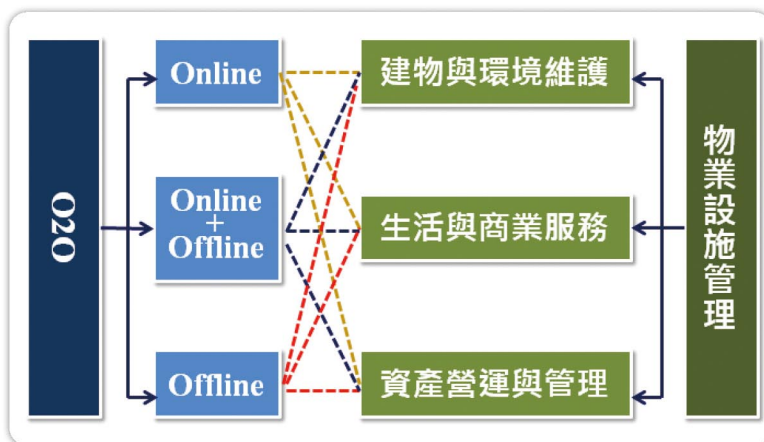

您不能不知道!

O2O與物業設施管理的關聯

東京都 經企部
陳嫻奴

O2O,全名為**Online to Offline**,簡單來說,Online為利用科技系統的線上服務,Offline為利用人力的線下服務,社區O2O改變了物業管理模式,服務範圍擴大,利用互聯網、物聯網、行動裝置及雲端等各種手段整合建物與環境維護,透過科技運用取代傳統人力管理的模式,像是使用eTag,管理停車系統或利用一卡通及手機門禁監控系統等設施,構建訊息化管理系統。

傳統物業管理可分為三大類別,像是**事務性**:社區公告、規約辦法、郵件包裹收發等;**服務性**:叫車、外送及洗衣服務等;**管理性**:繳交管理費、社區公共設施(會館)管理、安全防災監控、設備例行檢修、門禁管理、停車管理等,現在皆可通過線上平台為社區用戶服務。而傳統物業管理為人力勞動模式,屬於勞動密集型行業,而現今使用智慧化設備監測技術,即可透過前端嵌入式系統與設備連線,將設備狀態以網路傳回伺服器,並透過伺服器過去或預先建立的經驗資料庫,得到設備狀態,並提供維護建議;特別的狀況還可透過系統即時以電子郵件或簡訊方式通知主管人員,更可實現管理的智慧化及自動化。

本公司所研發「**愛社區APP**」即搭載最新社區公告、掛號包裹查詢、線上最新團購,並享有會議通知、管理費繳交等貼心提醒服務,構建了訊息化社區服務平台,業主使用手機APP能夠更為方便有效的實現各項業務,而與「工業技術研究院」共同研發的「**社區修繕隨選平台APP**」透過線上媒合機制及推播功能,由東京都協力廠商提供家戶端、公共區域快速便利之修繕服務。

社區O2O將傳統物業管理與互聯網、物聯網、行動裝置及雲端等進行深度融合,整合各類O2O平台信息、將社區、家庭作為服務背景的生態圈,使得業主對社區產生歸屬感和認同感,形成業主、物業、商家全面參與互動、共生共榮、相互促進的關係,使物業真正融入生活,提高舒適度和幸福度。

社區修繕隨選服務平台

社區大樓家戶與公區修繕問題
輕鬆一指、立即派工!

- 結構
- 防水
- 土木
- 水電
- 裝修
- 油漆
- 其它綜合

社區修繕大小事

請下載 **社區修繕**

安卓用戶下載碼

蘋果用戶下載碼

社區修繕服務請洽
02-7725-9359