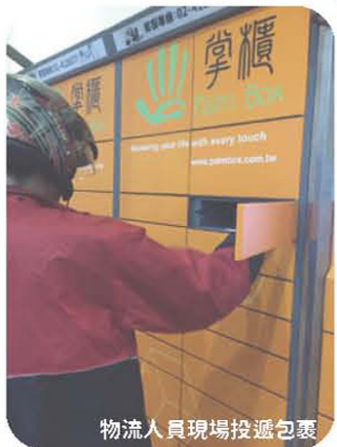

「台灣世家」社區智慧物流 24小時方便寄件取件

(東京都營推中心程欣恬 副科長)

您是否曾因錯過收件時間，而無法收到宅配包裹？或因為與宅配人員間的聯繫，而壓縮到既有行程？現在，免裝設費用，24小時提供收取取件服務的「掌櫃智能櫃」，將是各位的新好選擇！

「掌櫃智能櫃」服務自推出以來，獲東京都社區踴躍申請，本月特別至今年4月起導入本服務，位於板橋的「台灣世家」社區進行訪問，請現場駱總幹事及社區王副主委分享裝設後心得。

1 導入「掌櫃智能櫃」，減輕物管從業人員工作負擔

駱總幹事表示，以往社區包裹皆由崗哨亭保全員簽收後暫放崗哨亭，但因內部空間有限，時常將無法容納之包裹堆放在哨亭外部，不僅不美觀，下雨天也容易造成包裹淋濕，甚至會有安全疑慮！現在保全員不須再簽收包裹及使用內線電話通知住戶取件，可專心於警衛勤務，更可減少行政事務負擔。

物流人員現場投遞包裹

2 使用報表自動產出，有效利用櫃體空間

駱總幹事補充，「掌櫃」每日自動傳送使用件數資料予管理中心，利於掌控使用狀況。而針對「3日以上」未領包裹也會於報表中提醒，避免發生包裹長期未領情形。