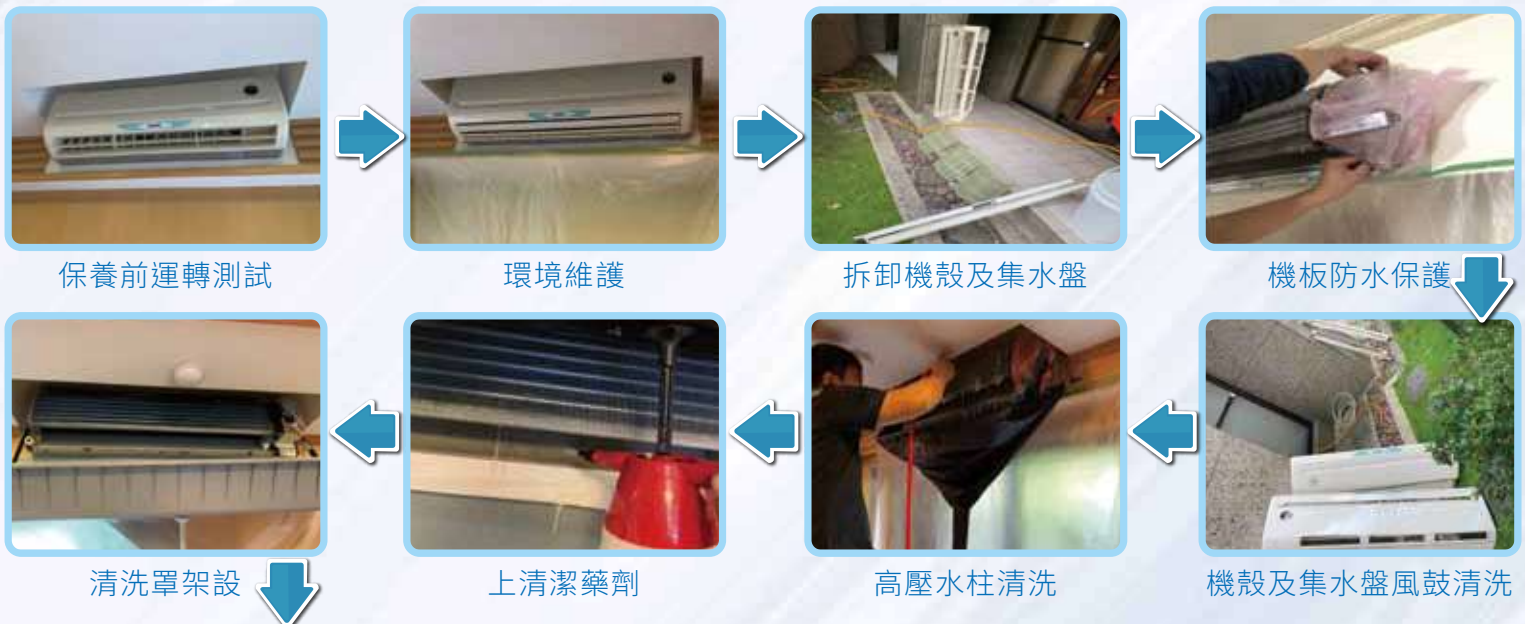

社區空調節能篇 公區冷氣也需要洗澎澎

營推中心 楊喬菁

社區公共區域冷氣機運轉時間往往較長，冷氣機在長期使用運轉之下，零件會因冷熱交換的過程中附著空氣中的塵蟎及細菌，如果沒有做好清潔保養工作，除了會影響機器冷熱交換的功率外，還會加速零件損耗影響冷氣機的使用壽命，電力的耗費也會增加社區成本，因此定期保養便是省錢的小撇步。

冷氣省電密技大公開

1. 公共區域的冷氣機每年清洗一次散熱片及每月清洗一次空氣濾網。
2. 冷氣適溫26-28°C，定期清洗冷氣濾網，1年可省210元，減少43公斤CO2排放。
3. 冷氣機保持清潔避免因落葉雜物降低冷氣機效率。

資料來源：工研院網站

洗澎澎流程在這裡

運轉測試/組裝及環境復原

服務實績

社區名稱：向陽傑作-台北市南港區

清洗時間：約1天

清洗機型：壁掛分離式冷氣室內外機
共計14台