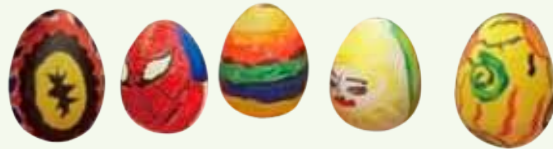

國美之星B館社區 端午立蛋求好運