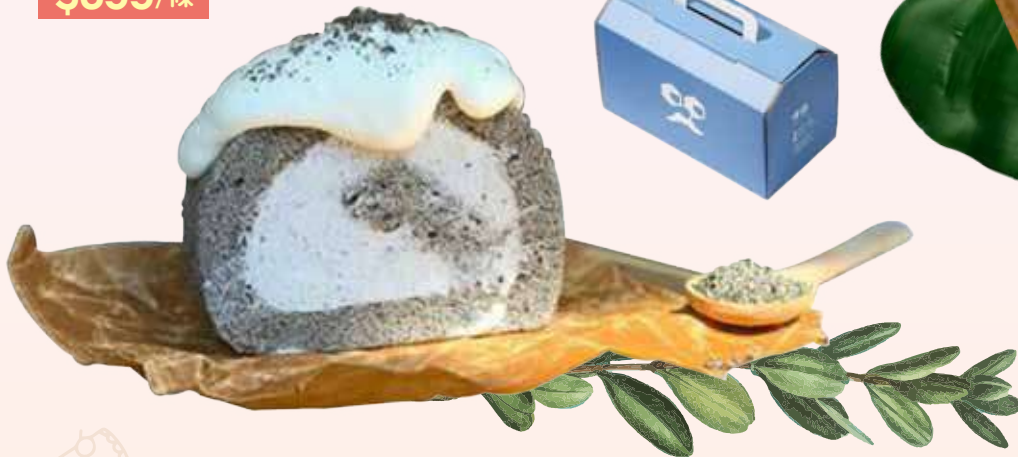

【呷滴】很芝麻的芝麻捲

採用北海道鮮奶油與新鮮現磨芝麻醬

$355/條

任選 3 條享免運，皆附盒裝

【呷滴】北海道生乳酪捲

採用北海道鮮奶油，法國AOP產區限定發酵奶油，舒芙蕾蛋糕體

$360/條

【呷滴】呆丸芋頭捲

採用北海道鮮奶油與呷滴自製芋頭餡

$350/條