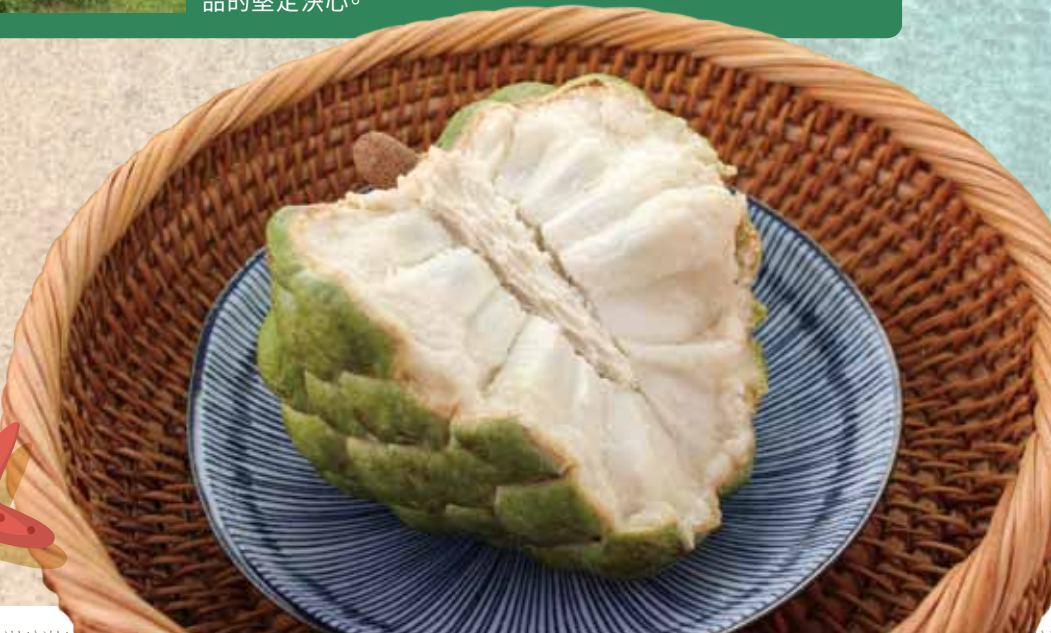

免運

果農故事-台東縣鹿野鄉

農友 陳智恆&蔡玉紋
智恆跟玉紋，是一對返鄉種植釋迦的青農夫婦。憨厚寡言的智恆與活潑開朗的玉紋，正好在經營釋迦園上形成互補的角色。在台東，釋迦園隨處可見，隨意問幾個農友，你的釋迦園多大?得到的答案，都是三甲、五甲、十甲...等，突然有種來到專業區的感覺，在這樣的環境下，夫妻倆還是努力地嘗試改變，從種植端到銷售端，希望變得更永續友善，在種植上更專業，對於用心生產、照顧的產品，可以有更高的掌握度。在尋找方法的過程中，他們投入的心力，讓我們看見夫妻倆想提供對環境、對消費者更好產品的堅定決心。

大目釋迦

釋迦又稱番荔枝，其中的大目種果表鱗目較大，故稱之為大目釋迦。大目釋迦肉厚籽小，成熟後香氣濃郁、甜度高。

規格: 5斤±10%/盒

\$699/盒

免運

母親節專區

【安藤棕熊日常生活篇】line貼圖見P2掃描即下載!

訂購專線:(02