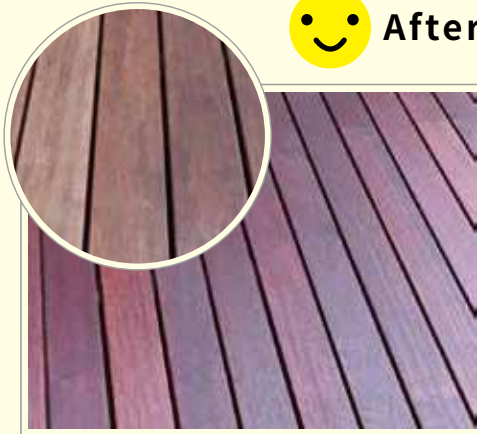

Before

After

Bona專業木地板無塵翻新及深層清潔養護工法

木地板嚴重刮傷已深及木頭及翹曲變型;或是木地板使用了數年,表面磨損暗沈無光澤,這些問題都可透過Bona專業木地板無塵翻新及深層清潔養護工法來解決。

Before

After

Bona戶外南方松/塑木清潔保養

戶外木因長時間日曬雨淋,表面漆面脫落和氧化而造成龜裂及外觀暗沈不佳。