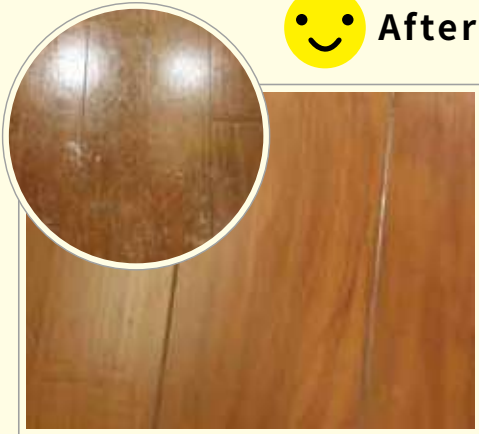

Before

After

Bona專業木地板無塵翻新及深層清潔養護工法

木地板嚴重刮傷已深及木頭及翹曲變型;或是木地板使用了數年,表面磨損暗沈無光澤,這些問題都可透過Bona專業木地板無塵翻新及深層清潔養護工法來解決。

Before

After

Bona戶外南方松/塑木清潔保養

戶外木因長時間日曬雨淋,表面漆面脫落和氧化而造成龜裂及外觀暗沈不佳。