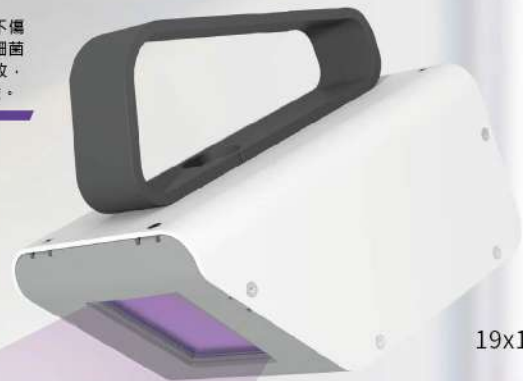

本月推薦商品

【安藤梓熊農場及節慶區】line貼圖見P2掃描即下載!

訂購專線:(02)7725-9350 潘專員

社區常用備品區

【安藤梓熊農場及節慶區】line貼圖見P2掃描即下載!

本月推薦商品區

Care222®是日本USHIO獨家授權的專利光源模組，不傷人體，高效抑菌，利用222nm波長紫外線穿透病毒及細菌DNA達到抑菌效果，但照射人體時會被皮膚角質層吸收，不會對人體有影響，因此不具254nm波長紫外線的危險。

台灣U+ 衛菌器系列 5秒清除96% COVID-19病毒

U+手持式抑菌照明

*可攜式輕巧一公斤 *一年保固

掃QR Code了解更多

19x16x10cm

防疫生活 外出方便

隨手消毒 安心防疫