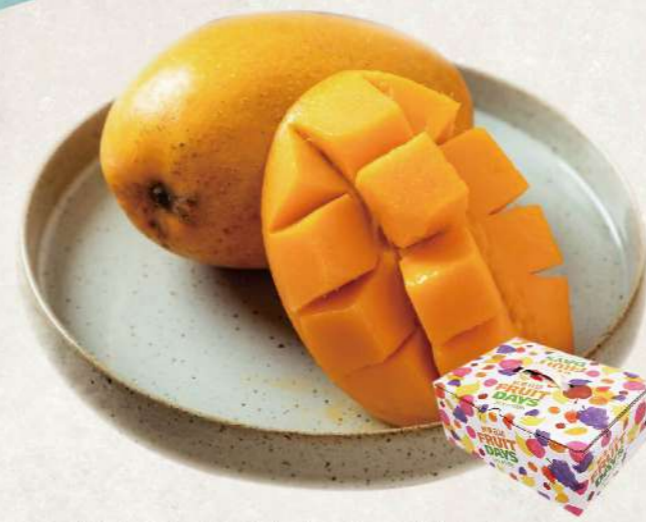

我們也希望，陪著明賢，一點一點的轉變，讓果園有更永續的環境，能夠長久的經營下去。

芒果界LV 夏雪芒果

免運 常溫

- ▶ 規格: 4台斤/盒 (約4-5顆)
- ▶ 禮盒尺寸: 23 x 30 x 12cm

每盒 \$1350

稀有 品種

東勢清脆台灣梨

免運 冷藏