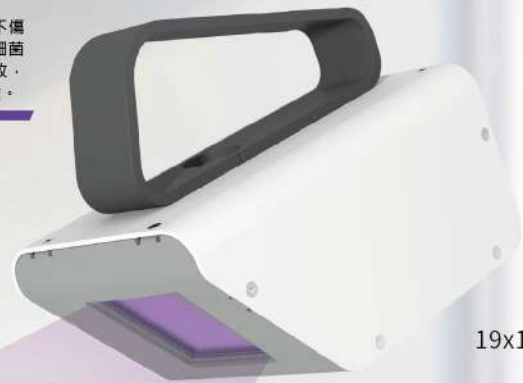

台灣U+ 衛菌器系列 5秒清除96% COVID-19病毒

台達電

U+手持式抑菌照明

*可攜式輕巧一公斤 *一年保固

掃QR Code了解更多

19x16x10cm

防疫生活 外出方便
隨手消毒
安心防疫

U+ 電梯吸頂型抑菌照明