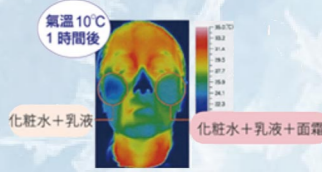

活動力↓ 膚溫每下降1度，細胞活動力下降10%

鎖水力↓ 敏感、乾燥、脫皮、皺紋、鬆弛等冬季困擾

滋潤加倍美麗加溫

冬天最怕乾! 急凍氣溫，保養機能下降，加霜面霜位肌膚做好準備

冬天乾燥更有感 滋潤加倍才能封存年輕!

天氣越冷，肌膚就越乾燥 當水分份減少..... 乾燥、細紋、鬆弛就出現了

面霜能為肌膚保暖 提升10倍吸收力!

研究發現膚溫低細胞活力不足 面霜能提升膚溫、有效鎖水、提升吸收力