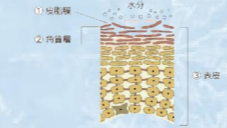

活動力↓ 膚溫每下降1度，細胞活動力下降10%