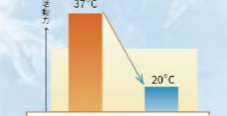

活動力↓ 膚溫每下降1度，細胞活動力下降10%

鎖水力↓ 敏感、乾燥、脫皮、皺紋、鬆弛等冬季困擾

滋潤加倍美麗加溫

冬天最怕乾! 急凍氣溫，保養機能下降，加霜面霜位肌膚做好準備

冬天乾燥更有感 滋潤加倍才能封存年輕!

天氣越冷，肌膚就越乾燥 當水分份減少..... 乾燥、細紋、鬆弛就出現了

面霜能為肌膚保暖 提升10倍吸收力!

研究發現膚溫低細胞活力不足 面霜能提升膚溫、有效鎖水、提升吸收力