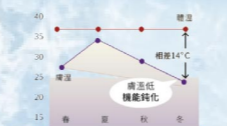

美麗過冬

冬季是加速老化的季節