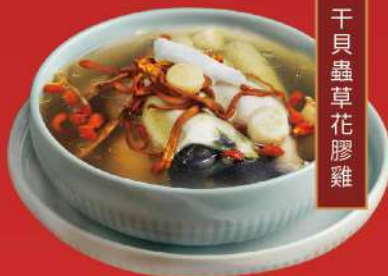

黑鑽松露蘿蔔糕

御選櫻花蝦米糕

AN | 安永鮮物

數量有限
售完為止

乾燒天香滷蹄膀

蒜味熟香腸

干貝蟲草花膠雞

A安永鮮物-節節高升組