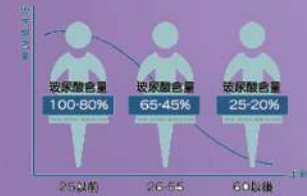

乾燥、脫皮、暗沉、斑點

眼型、臉型、毛孔、頸部

表情紋(動態)、固定紋(靜態)

高濃度玻尿酸，是冬肌逆齡保養的青春關鍵!

一般成人體內約有12-15克的玻尿酸，存在皮膚真皮層(約占50%)。眼睛玻璃體與關節液1公克約可保住1000cc的水量，足足比膠原蛋白高出16倍，是深受廣大明星達人熱捧的逆生長法寶!!

25歲後斷崖式下降，50歲後剩不到一半

建議填補玻尿酸的部位

醫美怕痛?不想等待恢復期? 白花錢?沒效果?