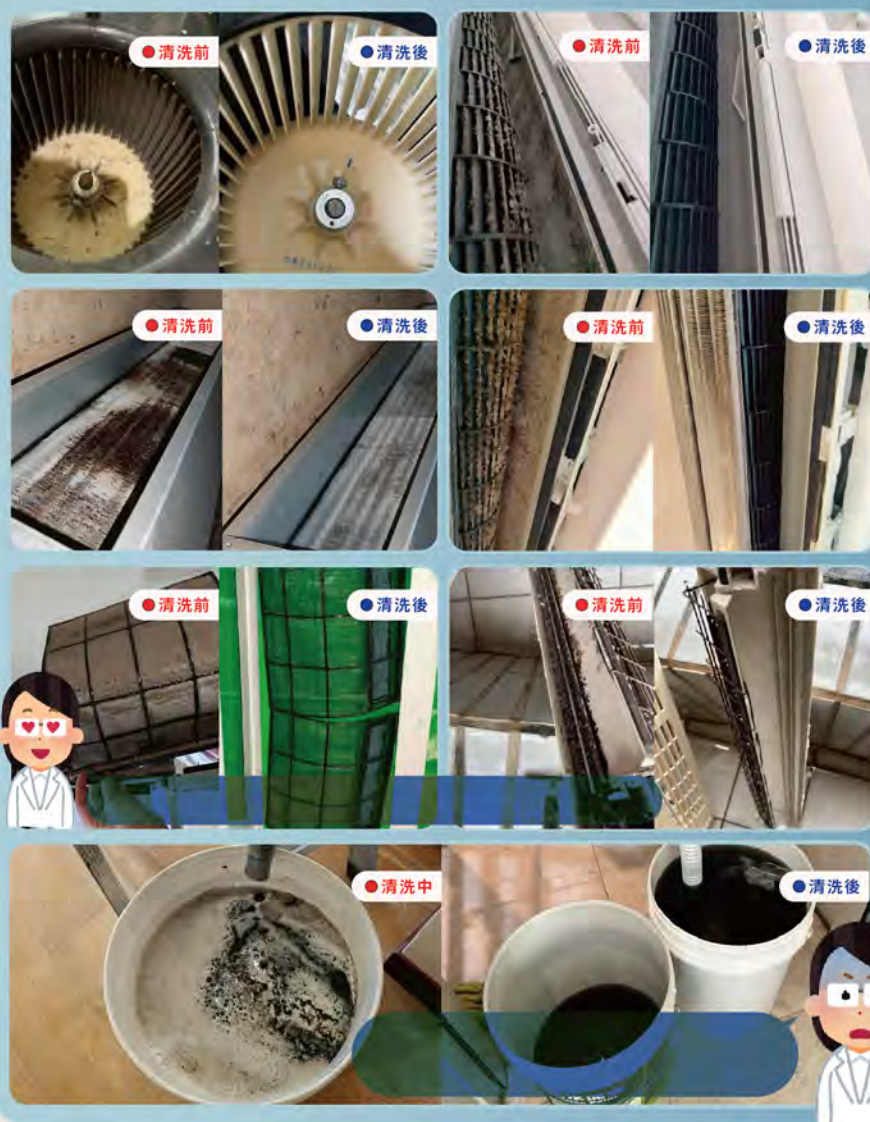

居家冷氣機清洗

清洗實體照 無修圖大直擊