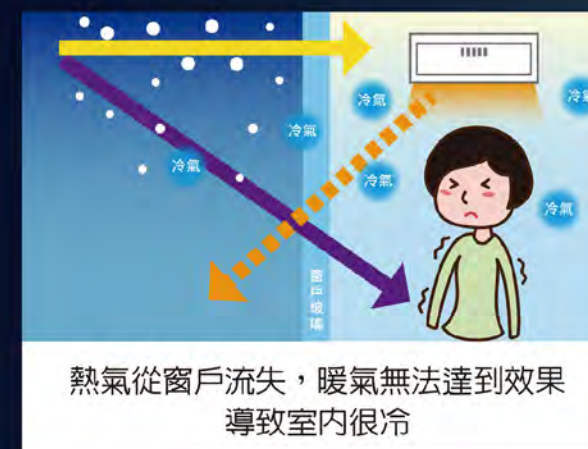

玻璃奈米隔熱鍍膜的好處

隔熱防曬

緩和夏天炎熱
可降低2°C-3°C

抗紫外線

阻隔有害紫外線
99%以上

節能省電

隔熱、保溫效果
提升15%高調效能

冬季保溫

冬天保暖
抑制熱流失

抑制結露

減少結露50%
防止水珠流下

超耐久性

本產品耐久
十年以上