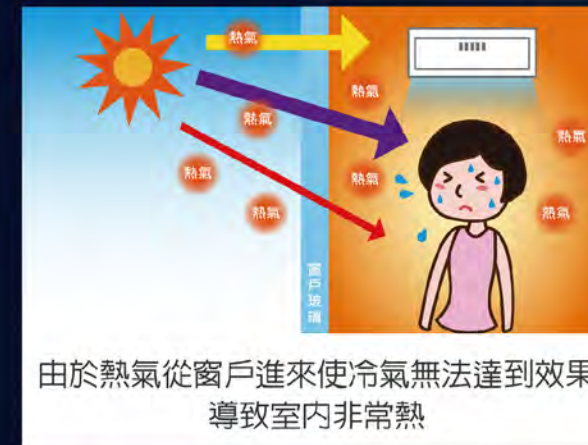

玻璃奈米隔熱鍍膜的好處

隔熱防曬

緩和夏天炎熱
可降低2°C-3°C

抗紫外線

阻隔有害紫外線
99%以上

節能省電

隔熱、保溫效果
提升15%高調效能

冬季保溫

冬天保暖
抑制熱流失

抑制結露

減少結露50%
防止水珠流下

超耐久性

本產品耐久
十年以上