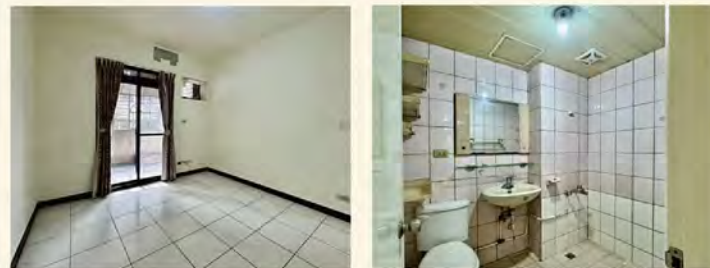

福德二路超值電梯三房

- ▪【地址】新北市汐止區福德二路
- ▪【屋齡】31年
- ▪【型態】電梯大樓
- ▪【建物】29.1坪
- ▪【格局】3房2廳1衛1陽台
- ▪【樓層】4F/8F

物件更多資訊

生活機能

- 光華巴士北峰站
  —— 200M步行3分鐘
- 北峰國小
  —— 400M步行5分鐘
- 心公園
  —— 80M步行1分鐘
- 台新銀行
  —— 200M步行2分鐘

價格

售價 **1580** 萬