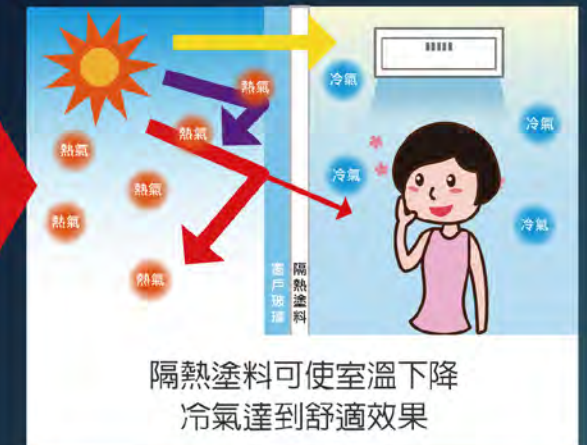

玻璃奈米隔熱鍍膜的好處

隔熱防曬

緩和夏天炎熱
可降低2°C-3°C

抗紫外線

阻隔有害紫外線
99%以上

節能省電

隔熱、保溫效果
提升15%高調效能

冬季保溫

冬天保暖
抑制熱流失

抑制結露

減少結露50%
防止水珠流下

超耐久性

本產品耐久
十年以上