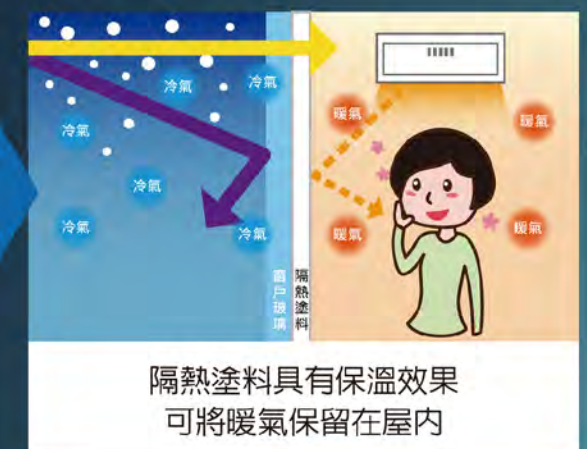

玻璃奈米隔熱鍍膜的好處

隔熱防曬

緩和夏天炎熱
可降低2°C-3°C

抗紫外線

阻隔有害紫外線
99%以上

節能省電

隔熱、保溫效果
提升15%高調效能

冬季保溫

冬天保暖
抑制熱流失

抑制結露

減少結露50%
防止水珠流下

超耐久性

本產品耐久
十年以上