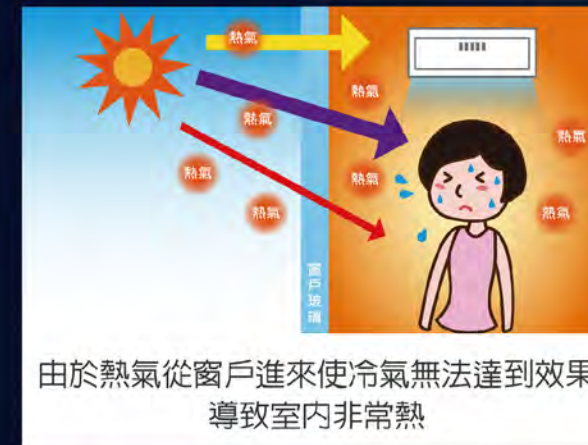

# 奈米隔熱鍍膜

專案優惠價 **\$9000/間**

※ 玻璃面積30才，1才=30公分\*30公分(900平方公分) ※

眾鼎工程採購日本 **Sketch** 株式會社玻璃奈米隔熱塗料，專業施工即可達到隔熱效果。

減輕空調負荷，節能對策NO.1玻璃隔熱保溫塗層

暖氣 → 可視光 → 紫外線 → 紅外線