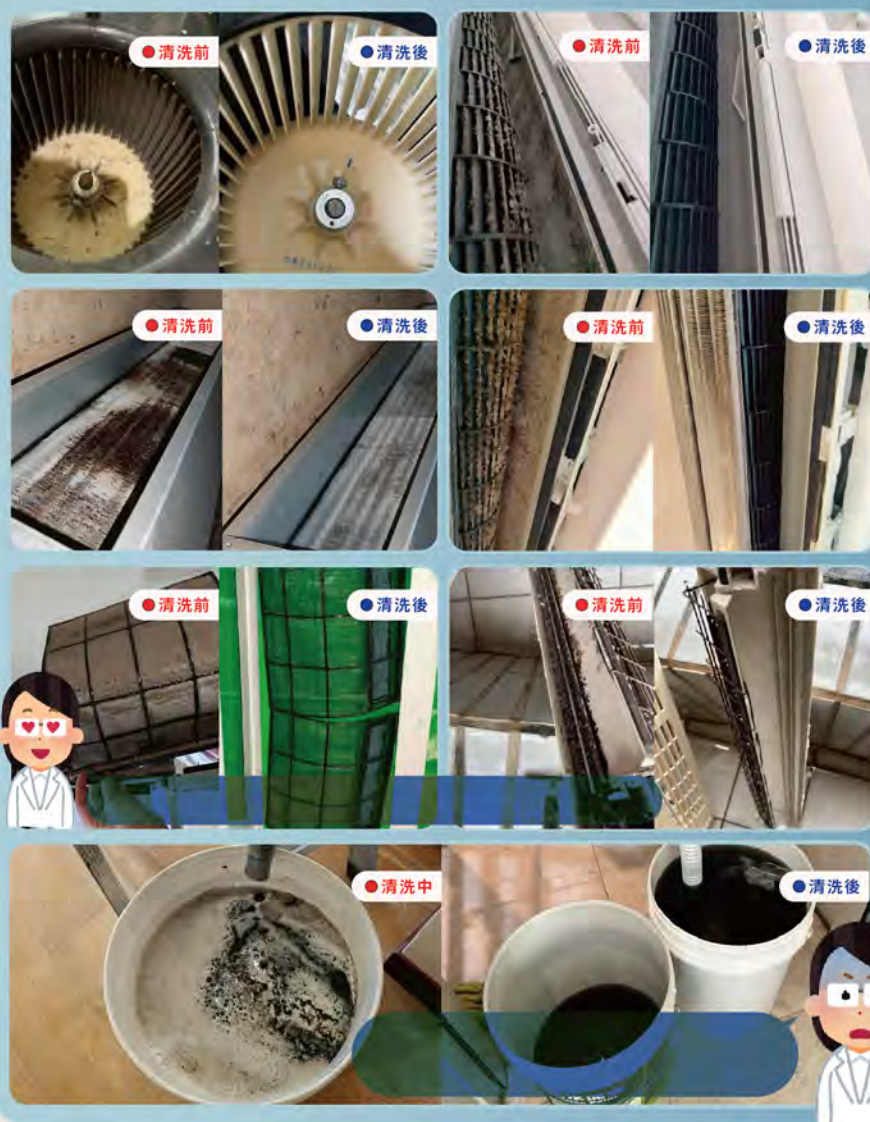

6

你的最佳神隊友  
KINYO小旋風吹風機

9

懶人最佳首選  
裝潢的隱形防護膜

## 清洗實體照 無修圖大直擊