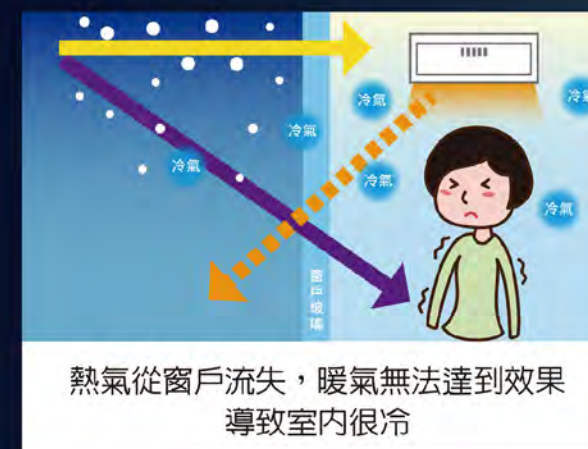

# 奈米隔熱鍍膜

專案優惠價 **\$9000/間**

※ 玻璃面積30才，1才=30公分\*30公分(900平方公分) ※

眾鼎工程採購日本 **Sketch** 株式會社玻璃奈米隔熱塗料，專業施工即可達到隔熱效果。

減輕空調負荷，節能對策NO.1玻璃隔熱保溫塗層

暖氣 → 可視光 → 紫外線 → 紅外線