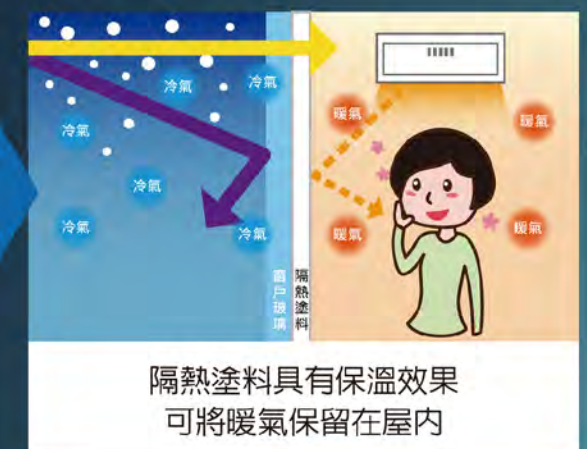

# 奈米隔熱鍍膜

專案優惠價 **\$9000/間**

※ 玻璃面積30才，1才=30公分\*30公分(900平方公分) ※

眾鼎工程採購日本 **Sketch** 株式會社玻璃奈米隔熱塗料，專業施工即可達到隔熱效果。

減輕空調負荷，節能對策NO.1玻璃隔熱保溫塗層

暖氣 → 可視光 → 紫外線 → 紅外線