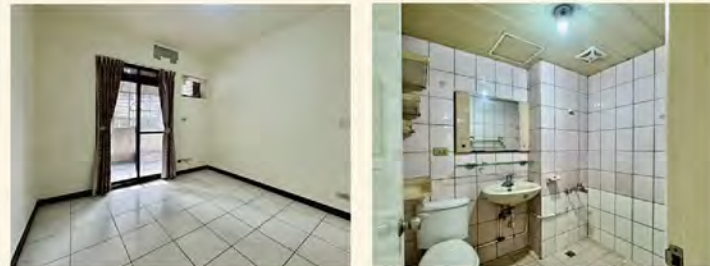

福德二路超值電梯三房

- ▪【地址】新北市汐止區福德二路
- ▪【屋齡】31年
- ▪【型態】電梯大樓
- ▪【建物】29.1坪
- ▪【格局】3房2廳1衛1陽台
- ▪【樓層】4F/8F

1. **生活機能**
2. 光華巴士北峰站
     —— 200M步行3分鐘
   - 北峰國小
     —— 400M步行5分鐘
   - 心公園
     —— 80M步行1分鐘
   - 台新銀行
     —— 200M步行2分鐘

價格
售價 **1580** 萬