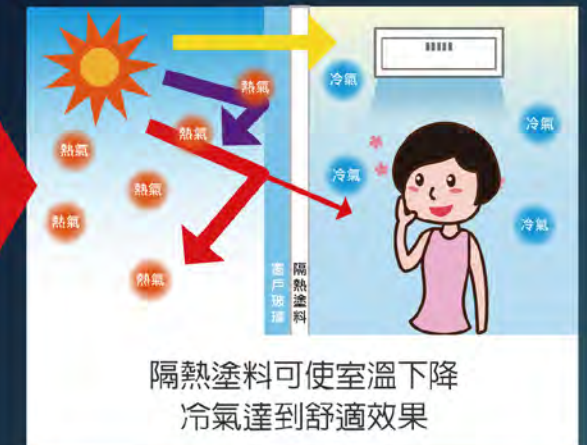

# 奈米隔熱鍍膜

專案優惠價 **\$9000/間**

※ 玻璃面積30才，1才=30公分\*30公分(900平方公分) ※

眾鼎工程採購日本 **Sketch** 株式會社玻璃奈米隔熱塗料，專業施工即可達到隔熱效果。

減輕空調負荷，節能對策NO.1玻璃隔熱保溫塗層

暖氣 → 可視光 → 紫外線 → 紅外線