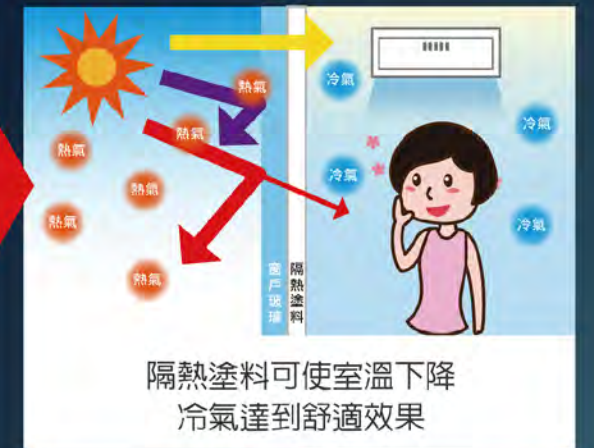

玻璃奈米隔熱鍍膜的好處

隔熱防曬

緩和夏天炎熱
可降低2°C-3°C

抗紫外線

阻隔有害紫外線
99%以上

節能省電

隔熱、保溫效果
提升15%高調效能

冬季保溫

冬天保暖
抑制熱流失

抑制結露

減少結露50%
防止水珠流下

超耐久性

本產品耐久
十年以上