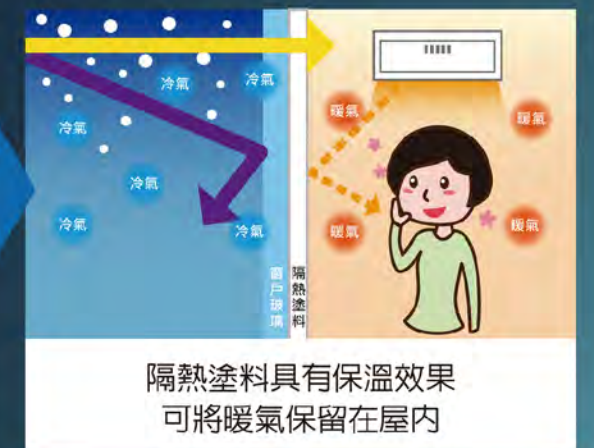

玻璃奈米隔熱鍍膜的好處

隔熱防曬

緩和夏天炎熱
可降低2°C-3°C

抗紫外線

阻隔有害紫外線
99%以上

節能省電

隔熱、保溫效果
提升15%高調效能

冬季保溫

冬天保暖
抑制熱流失

抑制結露

減少結露50%
防止水珠流下

超耐久性

本產品耐久
十年以上