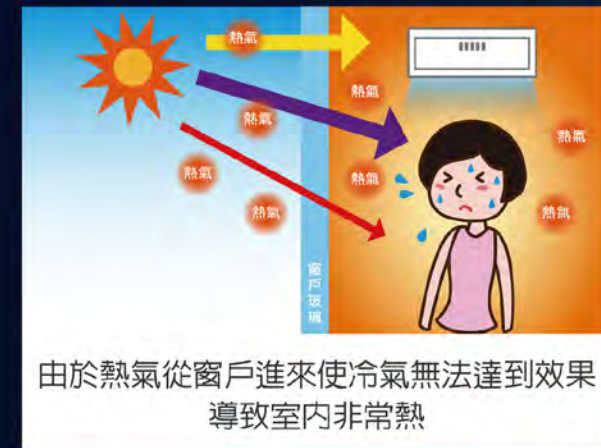

玻璃奈米隔熱鍍膜的好處

隔熱防曬

緩和夏天炎熱
可降低2°C-3°C

抗紫外線

阻隔有害紫外線
99%以上

節能省電

隔熱、保溫效果
提升15%高調效能

冬季保溫

冬天保暖
抑制熱流失

抑制結露

減少結露50%
防止水珠流下

超耐久性

本產品耐久
十年以上