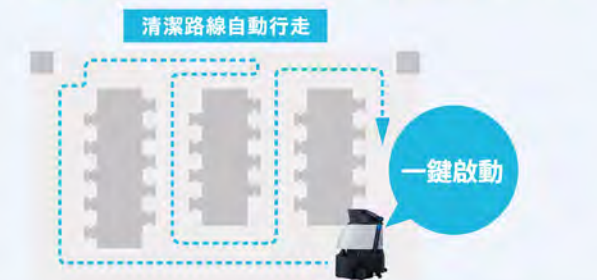

優點 3 操作簡單，任何人都能使用

IRIS OHYAMA 台灣愛麗思歐雅瑪股份有限公司
IRIS OHYAMA TAIWAN CO.,LTD.
BtoB事業部 機器人科技事業部

10488 台北市中山區南京東路3段168號9樓之3
[營業時間] 平日9:00~17:30
TEL 02-8772-2773 FAX 02-8772-2922
https://www.irisohyamatw.com/pages/whiz-i

※「Whiz」名稱及商標為 SoftBank Robotics 的註冊商標。●產品顏色因印刷關係，可能與實際顏色有所差異。●服務內容可能會在未事先通知的情況下變更。

本目錄所載內容為 截至 2026年4月 的資訊。