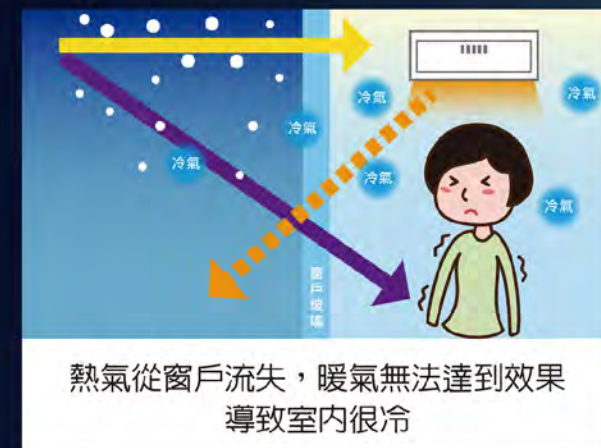

玻璃奈米隔熱鍍膜的好處

隔熱防曬

緩和夏天炎熱
可降低2°C-3°C

抗紫外線

阻隔有害紫外線
99%以上

節能省電

隔熱、保溫效果
提升15%高調效能

冬季保溫

冬天保暖
抑制熱流失

抑制結露

減少結露50%
防止水珠流下

超耐久性

本產品耐久
十年以上