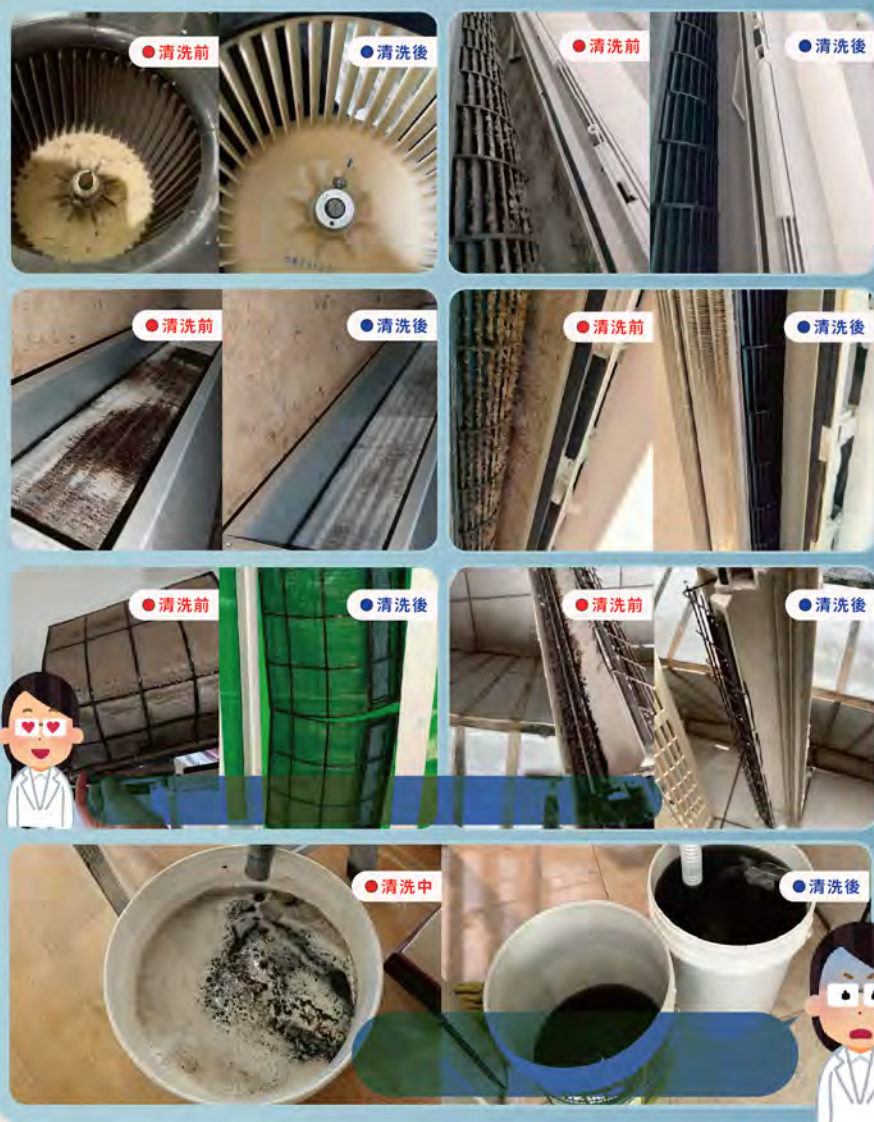

## 清洗實體照 無修圖大直擊